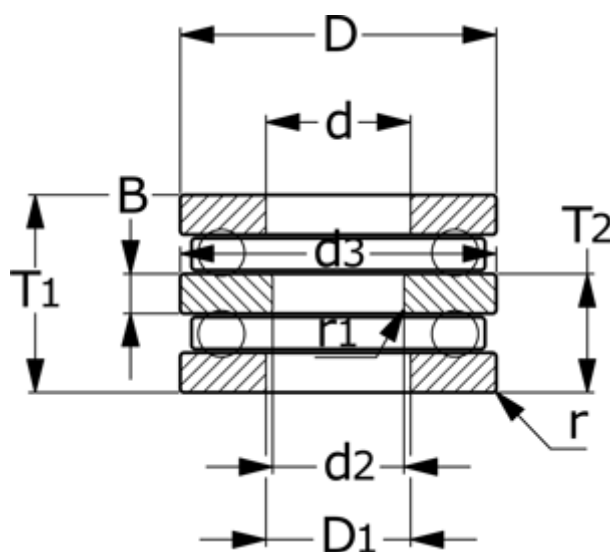

Varenummer: 572003004401

Beskrivelse: NSK Dobbeltretnings trykleje 52307
d=30 D=68 T=44

Mål

= Flere måldata: Hent PDF katalog under dokumenter

$B = 10$

$d = 35$

$D = 68$

$D_1 = 37$

$d_2 = 30$

$d_3 = 68$

$r = 1$

$R_1 = 0.3$

$T_1 = 44$

$T_2 = 27$